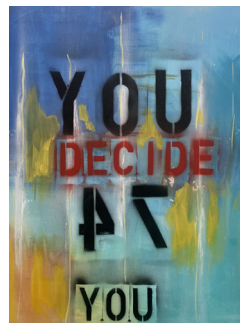

4. You Decide 74

CHF 2'500.-