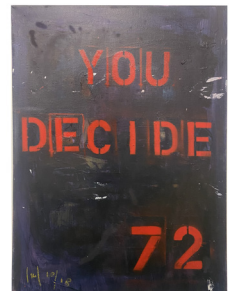

13. **You Decide 72**

CHF 700.-