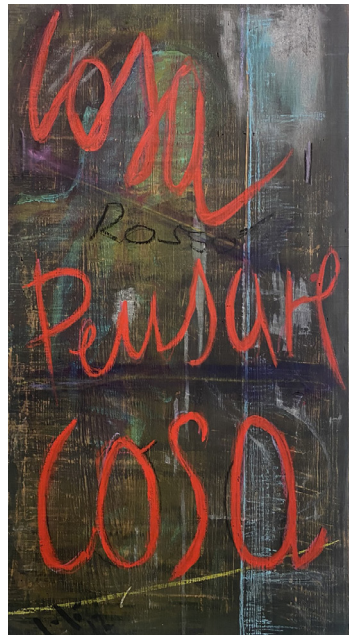

Il dipinto si rivela alla fine di un percorso che puo durare anche mesi. Non è quello che si cerca, ma quanto si trova. È completo solo al momento in cui l'energia data viene ritornata all'autore nella sua percezione visiva e materica. Dipinge secondo tematiche.

## **Le facce o le maschere**

La maschera o faccia è la superficie di un introspezione attuata con la sovrapposizione di colore e materia gettate sulla tela. La maschera copre il quadro, non nasconde ma evidenzia la profondità che si vuole ricercare.

**4. You Decide 74**

CHF 2'500.-

6. **Calendario**  
CHF 1'200.-

8. **Sguardo**  
CHF 1'000.-

7. **CHR**  
CHF 1'000.-

10. **Ferro**  
CHF 700.-

9. **Cosa**  
CHF 2'500.-

11. **Hillary 11.2016 Metallo**