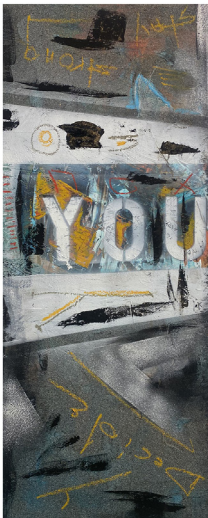

1. You Decide

CHF 30'000.-

2. People

CHF 3'000.-

3. You Decide 1527

CHF 4'000.-

5. Stay strong

CHF 2'000.-

4. You Decide 74

CHF 2'500.-