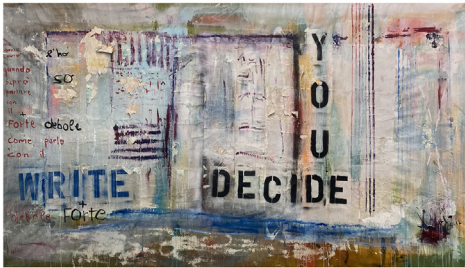

# Emilio Martinenghi

Dal 2010, esprime con una tecnica propria e autodidatta energia e vigore in un rapporto spesso dinamico con la tela. Acrilico in prevalenza, con sovrapposizione di strati, cancellati e modificati con getti d'acqua.

Il dipinto si rivela alla fine di un percorso che puo durare anche mesi. Non è quello che si cerca, ma quanto si trova. È completo solo al momento in cui l'energia data viene ritornata all'autore nella sua percezione visiva e materica. Dipinge secondo tematiche.

## **Le facce o le maschere**

La maschera o faccia è la superficie di un introspezione attuata con la sovrapposizione di colore e materia gettate sulla tela. La maschera copre il quadro, non nasconde ma evidenzia la profondità che si vuole ricercare.